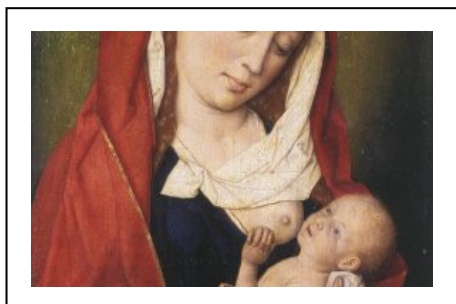

Documentation :

- Friedländer 3.0 database – IRPA :
  lien (<https://www.kikirpa.be/fr/friedlaender/467>)
- BALaT KIK-IRPA :
- RKD : lien (<https://rkd.nl/images/71638>)
- Städel Museum collection :

Légende :

Vue d'ensemble

Numéro de cliché :

Cliché Wikipédia

Type de cliché :

digital-photograph

Type d'image :

ordinary-light

Date :

–

Localisation :

–

Commentaires :

–

URL :

–