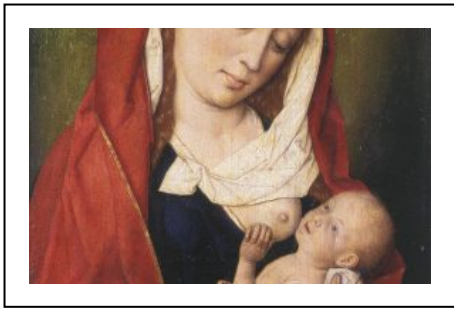

Légende :

Vue d'ensemble

Numéro de cliché :

Bouts, Francfort, Sta?del, Vierge
a? l'Enfant

Type de cliché :

digital-photograph

Type d'image :

ordinary-light

Date :

—

Localisation :

FPND Bouts, Dirk > Francfort

Commentaires :

Source : wikimedia

URL :

—