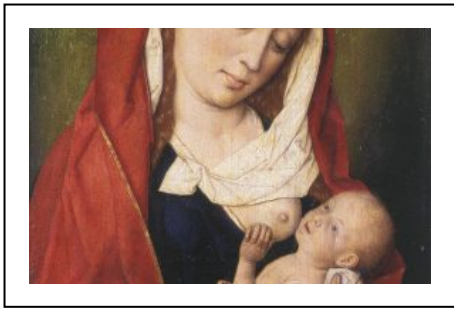

## Vierge à l'Enfant

*par Dirk Bouts*

Datation : -

Collection(s) documentaire(s) : Peintures des Pays-Bas méridionaux

Type(s) d'oeuvre : peinture

Matériau(x) : bois

Dimensions : Hauteur : 31 cm Largeur : 22 cm

Légende :

Vue d'ensemble

Numéro de cliché :

Bouts, Francfort, Sta?del, Vierge  
a? l'Enfant

Type de cliché :

digital-photograph

Type d'image :

ordinary-light