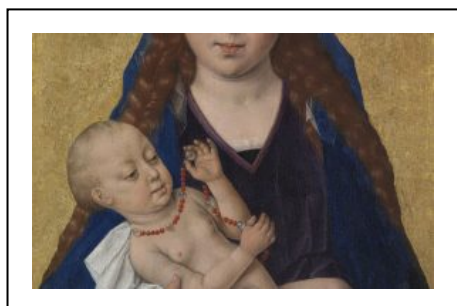

Documentation :

Archives :

- Dossier monographie Dirk Bouts.

Bases de données :

- RKD (<https://rkd.nl/nl/explore/images/71805>)
- •

Légende :

Vue d'ensemble

Numéro de cliché :

Bouts, Copenhague, Vierge_1

Type de cliché :

digital-photograph

Type d'image :

ordinary-light

Date :

—

Localisation :

FPND Bouts, Dirk > Copenhague

Commentaires :

—

URL :

—