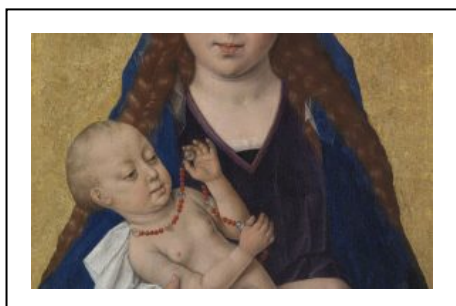

Documentation :

Archives :

- Dossier monographie Dirk Bouts.

Bases de données :

- RKD (<https://rkd.nl/nl/explore/images/71805>)
- •

Légende :

Vue d'ensemble

Numéro de cliché :

Bouts, Copenhague, Vierge_1

Type de cliché :

digital-photograph

Type d'image :

ordinary-light

Date :

—

Localisation :

FPND Bouts, Dirk > Copenhague

Commentaires :

—

URL :

—