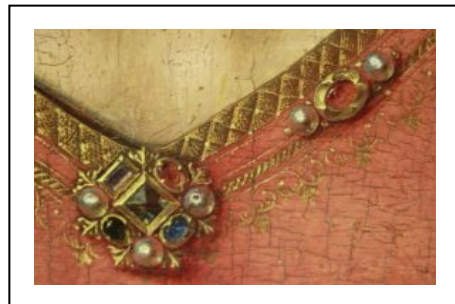

Bibliographie : Schöne (1938), pp. 127-129 et p. 156, n° 37 ; Friedländer (1940), p. 37 ; Baudouin dans cat. d'exp. Bruxelles / Delft (1957-1958), n° 21 ; Hannema (1949), p. 155 ; Hannemadans cat. d'exp. Paris (1952), p. 24 ; Bialostocki dans cat. d'exp. Varsovie (1960), p. 25 ; Van Schoute (1963), p. 55 ; Friedländer (1968), add. 119 ; Giltay dans cat. d'exp. Rotterdam (1994), n° 6 ; Daems / Janssens dans cat. d'exp. Louvain (1998), n° 88 ; C.Périer-D'Ieteren, 'Un Christ couronné d'épines, œuvre inédite d'Albert Bouts ou de son proche entourage', Annales d'Histoire de l'Art & d'Archéologie 24 (2002), p. 27-50.

Documentation :

- Photographies d'ensemble (RKD et IRPA).
- Copie des différentes publications mentionnant l'œuvre.
- Constat d'état établi le 26 octobre 1998.
- Notes de Catheline Périer-D'Ieteren lors de l'examen du tableau le 14 juillet 2003.

Légende :

Salvator Mundi

Numéro de cliché :

FPND_Bouts_rotterdam_01

Type de cliché :

printed-photograph

Type d'image :

ordinary-light

Date :

14 juillet 2003

Localisation :

FPND Bouts, Dirk > Rotterdam

Commentaires :

Ensemble en lumière naturelle

URL :

—

Légende :

Salvator Mundi

Numéro de cliché :

FPND_Bouts_rotterdam_03

Type de cliché :

printed-photograph

Type d'image :

ordinary-light

Date :

14 juillet 2003

Localisation :

FPND Bouts, Dirk > Rotterdam

Commentaires :

Revers parqueté du tableau

URL :

—

Légende :

Salvator Mundi

Numéro de cliché :

PICT0003_1

Type de cliché :

digital-photograph

Type d'image :

ordinary-light

Date :

14 juillet 2003

Localisation :

FPND Bouts, Dirk > Rotterdam

Commentaires :

Détail

URL :

—