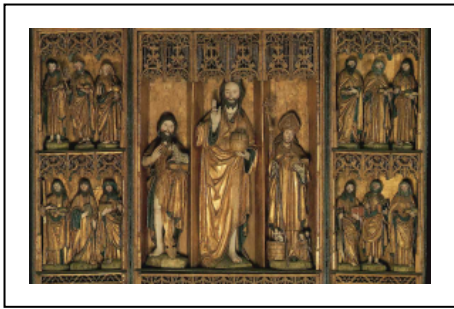

## Retable des apôtres

*par Anonyme anversois*

Datation : 1490-1500

Collection(s) documentaire(s) : Retables sculptés

Type(s) d'oeuvre : retable

Matériau(x) : bois

Dimensions : Hauteur : 198,5 cm Largeur : 143,5 cm

Légende :

Vue d'ensemble

Numéro de cliché :

Scan\_PH\_Folka?rna\_01

Type de cliché :

printed-photograph

Type d'image :

ordinary-light