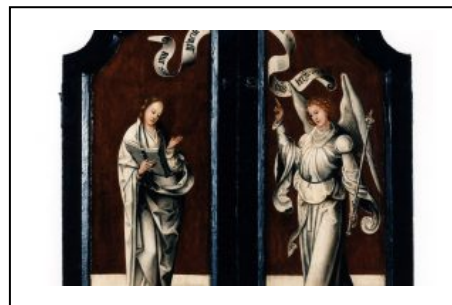

Retable de l'Adoration des Mages

par Anonyme anversois

Datation : 1515-1515

Collection(s)
documentaire(s) : Retables sculptés

Type(s) d'oeuvre : retable

Matériau(x) : bois

Dimensions : Hauteur : 73 cm Largeur : 118 cm

Légende :

Vue d'ensemble – retable ouvert

Numéro de cliché :

KIK-IRPA, Bruxelles (Belgique),
cliche? KN000355

Type de cliché :

digital-photograph

Type d'image :

ordinary-light