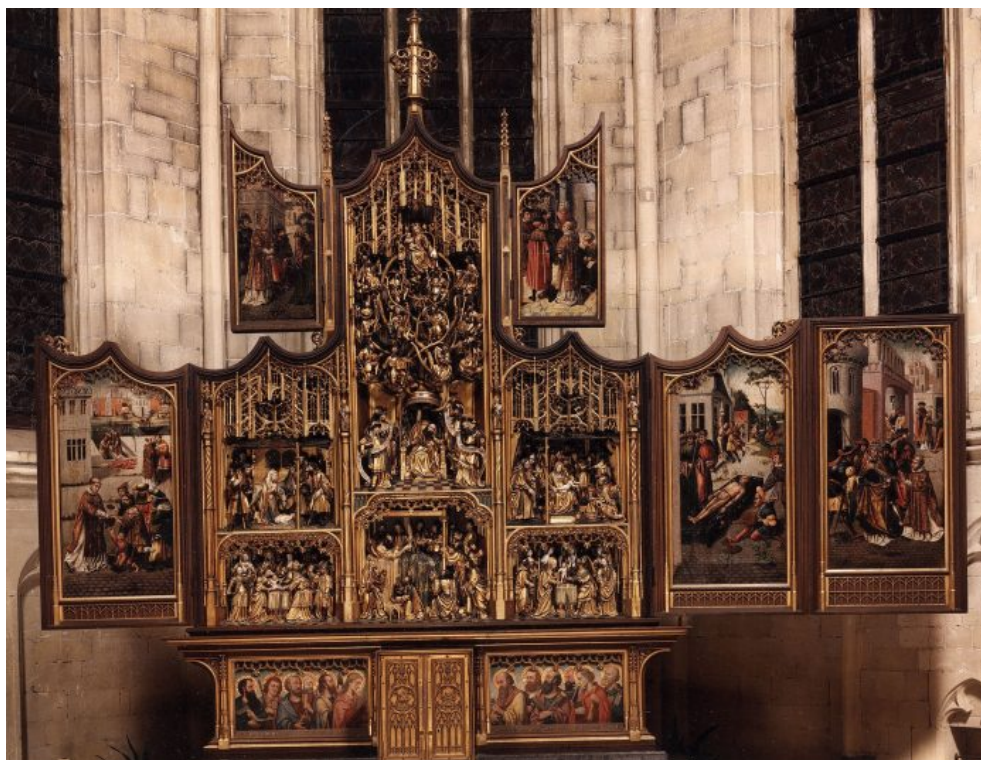

Retable de la Vierge

par Anonyme anversois, Anonyme bruxellois

Datation : 1510-1520

Collection(s)
documentaire(s) : Retables sculptés

Type(s) d'oeuvre : retable

Matériau(x) : bois

Dimensions : Largeur : 246 cm

Localisation(s) : Bocholt [BE]

Institution(s) : Église Saint-Laurent

Origine : Le retable actuel est le résultat d'un assemblage remontant au début du XXe siècle. Les volets peints illustrant la légende de saint Laurent proviendraient d'un retable de l'église de Bocholt, aujourd'hui détruit.