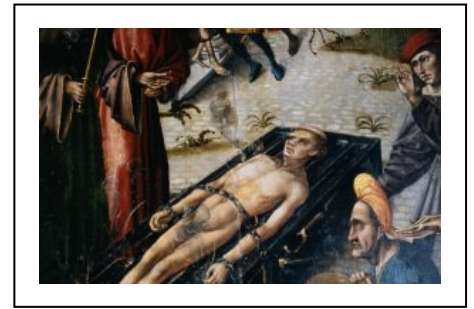

Légende :

Volet droit (Martyre de saint
Laurent)

Numéro de cliché :

Diapositive FPD > XB01_01

Type de cliché :

digital-photograph

Type d'image :

ordinary-light