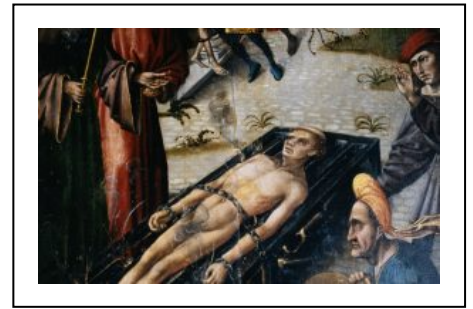

Légende :

Volet droit (Martyre de saint
Laurent)

Numéro de cliché :

Diapositive FPD > XB01_01

Type de cliché :

digital-photograph

Type d'image :

ordinary-light