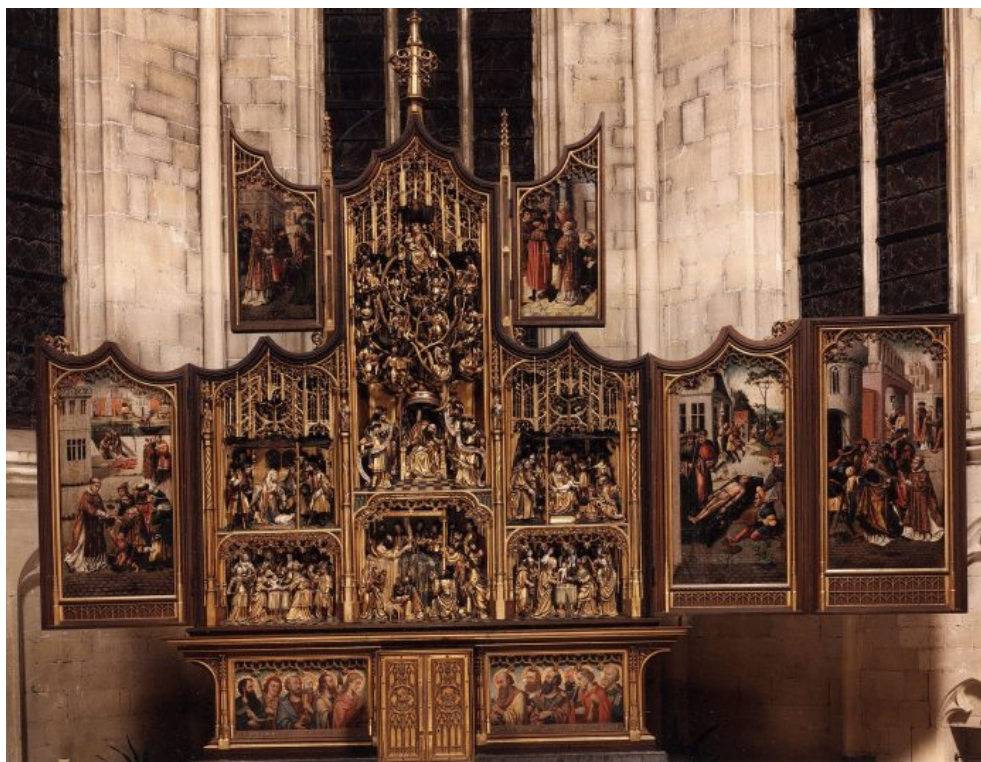

Retable de la Vierge

par Anonyme anversois, Anonyme bruxellois

Datation : 1510-1520

Collection(s)
documentaire(s) : Retables sculptés

Type(s) d'oeuvre : retable

Matériau(x) : bois

Dimensions : Largeur : 246 cm

Localisation(s) : Bocholt [BE]

Institution(s) : Église Saint-Laurent

Origine : Le retable actuel est le résultat d'un assemblage remontant au début du XXe siècle. Les volets peints illustrant la légende de saint Laurent proviendraient d'un retable de l'église de Bocholt, aujourd'hui détruit.