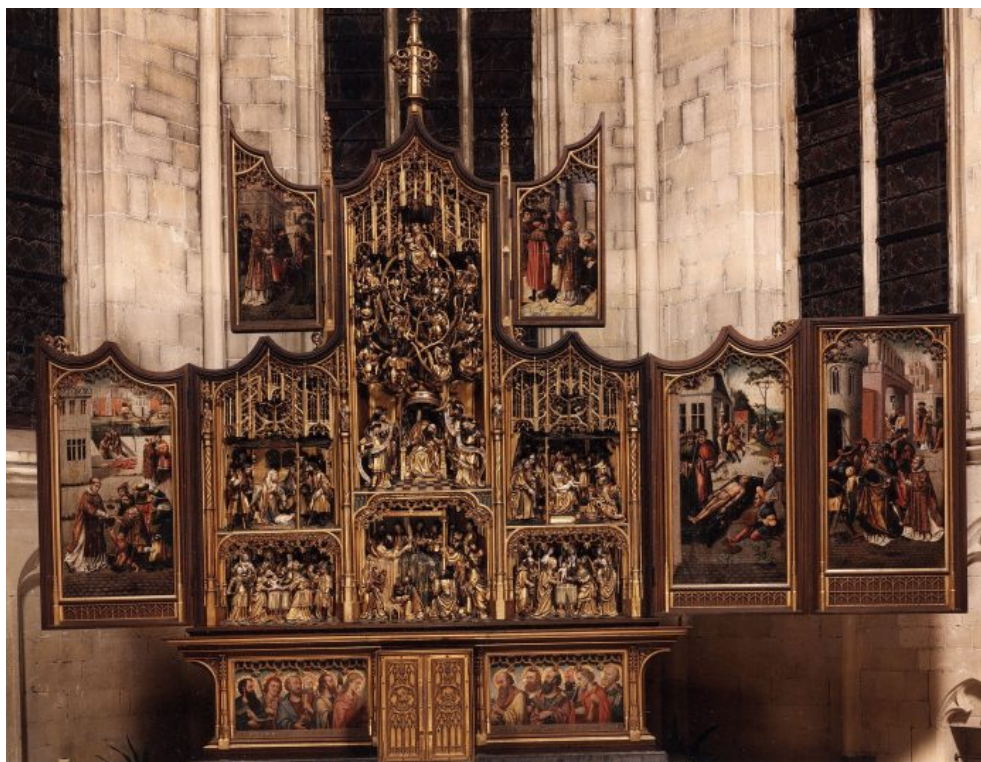

Retable de la Vierge

par Anonyme anversois, Anonyme bruxellois

Datation :	1510-1520
Collection(s) documentaire(s) :	Retables sculptés
Type(s) d'oeuvre :	retable
Matériau(x) :	bois
Dimensions	Largeur : 246 cm
Localisation(s) :	Bocholt [BE]
Institution(s) :	Église Saint-Laurent
Origine :	Le retable actuel est le résultat d'un assemblage remontant au début du XXe siècle. Les volets peints illustrant la légende de saint Laurent proviendraient d'un retable de l'église de Bocholt, aujourd'hui détruit.