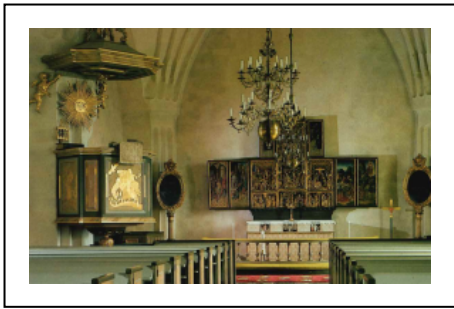

Légende :

Intérieur de l'église

Numéro de cliché :

Scan_PH_Frustuna_01

Type de cliché :

printed-photograph

Type d'image :

ordinary-light