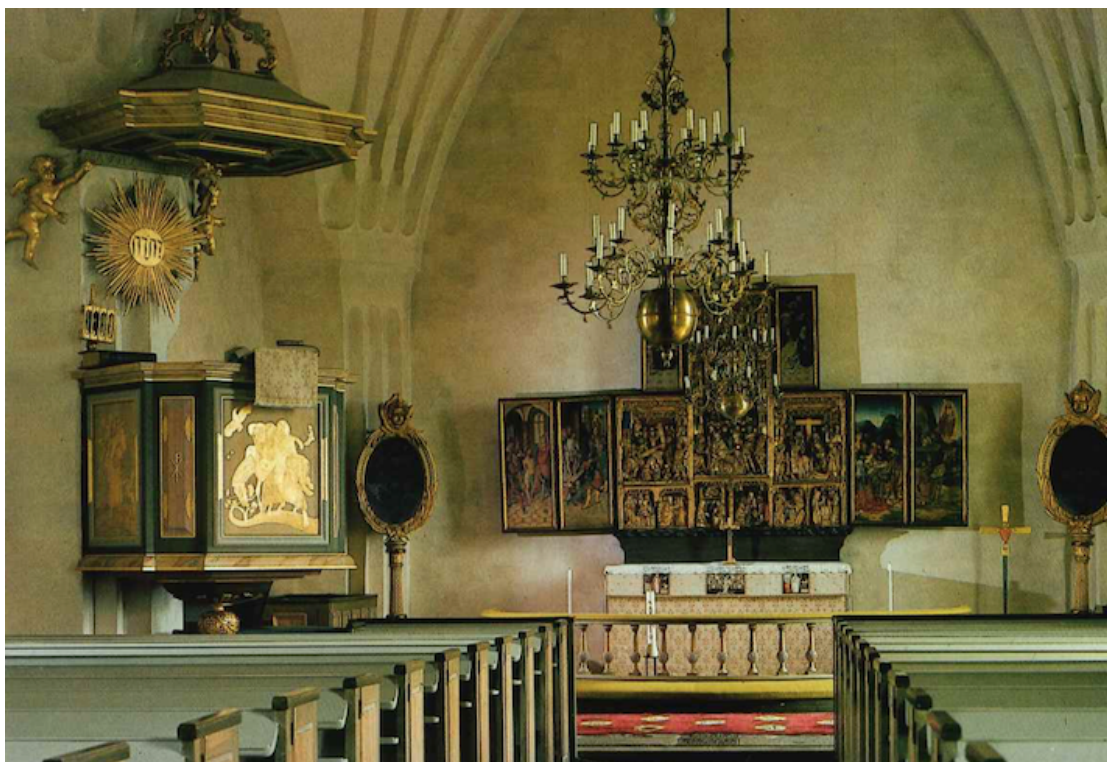

Retable de la Vie du Christ

par Anonyme anversois

Datation : 1510-

Collection(s)
documentaire(s) : Retables sculptés

Type(s) d'oeuvre : retable

Matériau(x) : bois

Dimensions : Hauteur : 239 cm Largeur : 239 cm