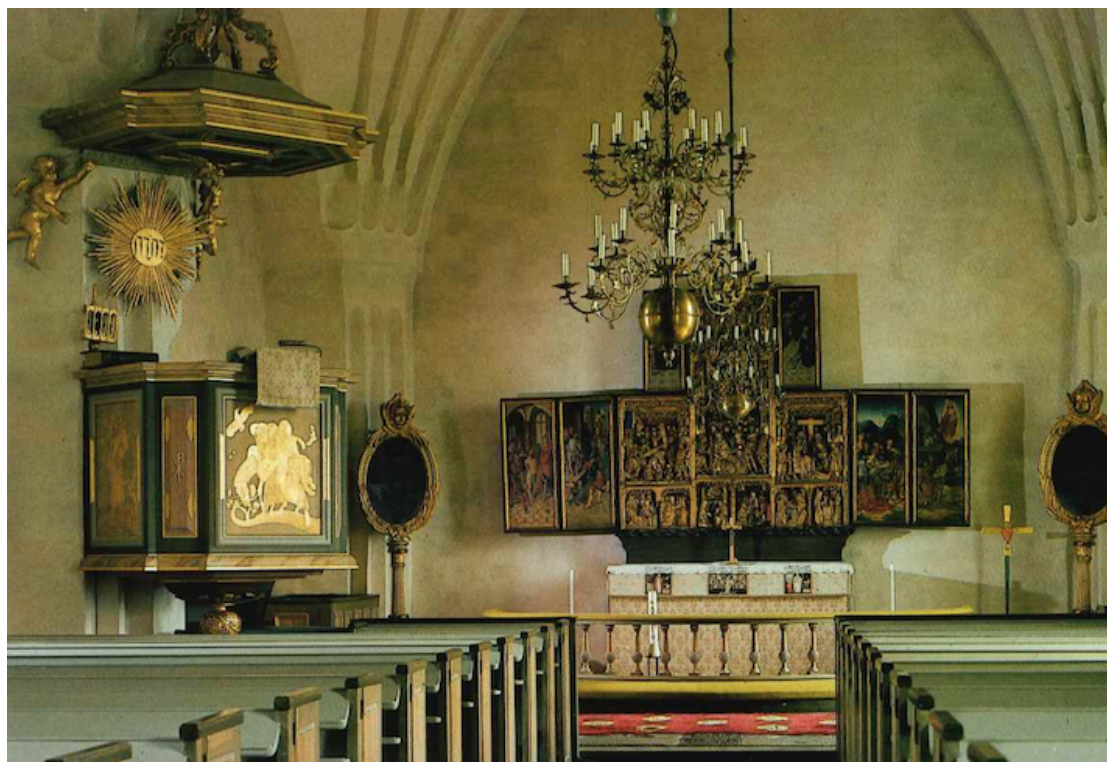

Retable de la Vie du Christ

par Anonyme anversois

Datation : 1510-

Collection(s)
documentaire(s) : Retables sculptés

Type(s) d'oeuvre : retable

Matériau(x) : bois

Dimensions : Hauteur : 239 cm Largeur : 239 cm