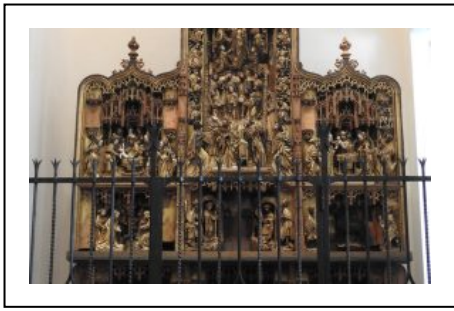

Légende :

Ensemble du retable

Numéro de cliché :

RENN_Z1

Type de cliché :

digital-photograph

Type d'image :

ordinary-light

Date :

2021

Localisation :

FPNF 726.520.943 RENN

Commentaires :

—

URL :

—