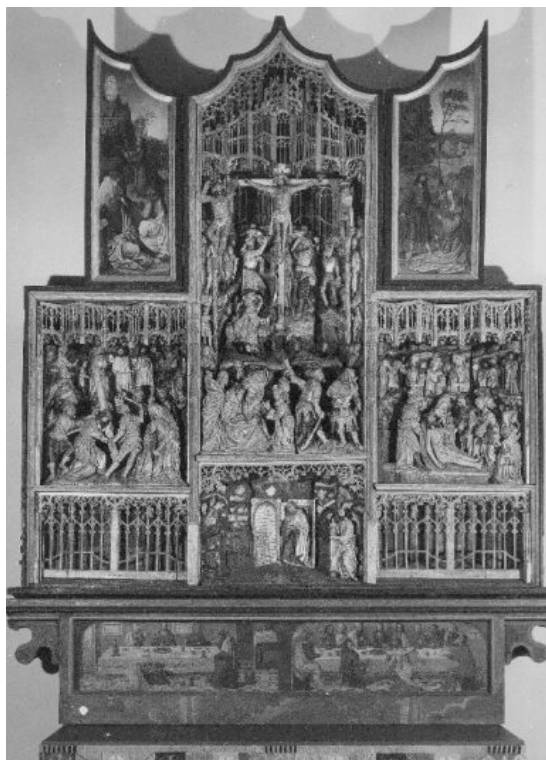

Retable de la Passion

Datation :	1500-1550
Collection(s) documentaire(s) :	Retables sculptés
Type(s) d'oeuvre :	retable
Matériau(x) :	bois
Dimensions	Hauteur : 241 cm Largeur : 231 cm
Localisation(s) :	Fellingsbro [SE]
Institution(s) :	Église (Fellingsbro)
Origine :	
Bibliographie :	
Documentation :	Photographie IRPA n° M101797. Base de données IRPA : http://balat.kikirpa.be/object/40001388 (http://balat.kikirpa.be/object/40001388)

Légende :

Vue d'ensemble

Numéro de cliché :

KIK-IRPA, Brussels (Belgium),
cliche? M101797

Type de cliché :

printed-photograph

Type d'image :

ordinary-light

Date :

1970

Localisation :

Fardes retables > Fellingsbro

Commentaires :

© KIK-IRPA, Brussels (Belgium),
cliché M101797

URL :

<http://balat.kikirpa.be/object/40001388>