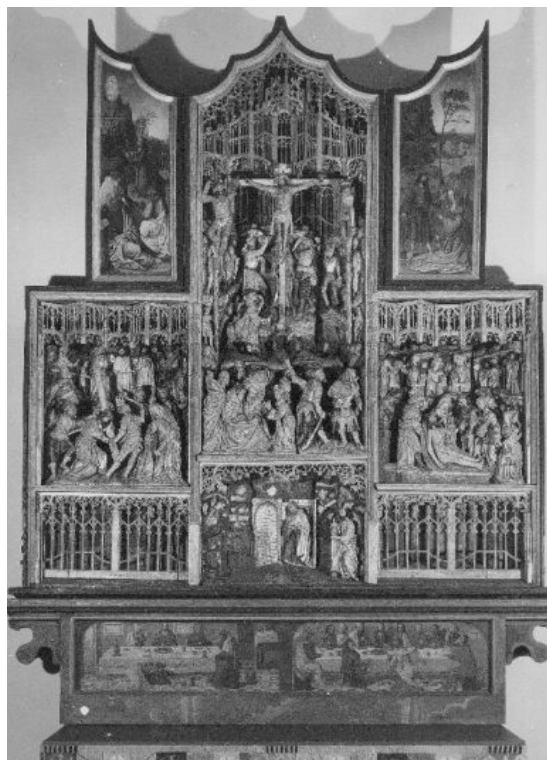

Retable de la Passion

Datation :	1500-1550
Collection(s) documentaire(s) :	Retables sculptés
Type(s) d'oeuvre :	retable
Matériau(x) :	bois
Dimensions	Hauteur : 241 cm Largeur : 231 cm
Localisation(s) :	Fellingsbro [SE]
Institution(s) :	Église (Fellingsbro)
Origine :	
Bibliographie :	
Documentation :	Photographie IRPA n° M101797. Base de données IRPA : http://balat.kikirpa.be/object/40001388 (http://balat.kikirpa.be/object/40001388)

Légende :

Vue d'ensemble

Numéro de cliché :

KIK-IRPA, Brussels (Belgium),
cliche? M101797

Type de cliché :

printed-photograph

Type d'image :

ordinary-light

Date :

1970

Localisation :

Fardes retables > Fellingsbro

Commentaires :

© KIK-IRPA, Brussels (Belgium),
cliché M101797

URL :

<http://balat.kikirpa.be/object/40001388>