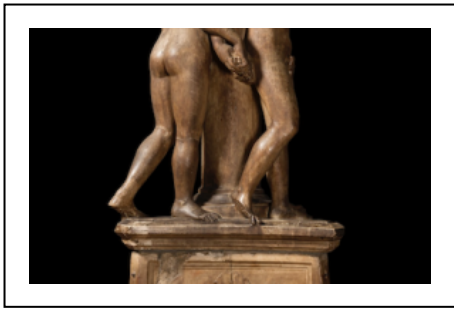

Légende :

Vue d'ensemble

Numéro de cliché :

x144679

Type de cliché :

digital-photograph

Type d'image :

ordinary-light

Date :

2021

Localisation :

FPNA FPD > Etudes préalables >

Fontaine > Photos IRPA_1

Commentaires :

Crédits photographiques : KIK-

IRPA, Brussels

URL :

—