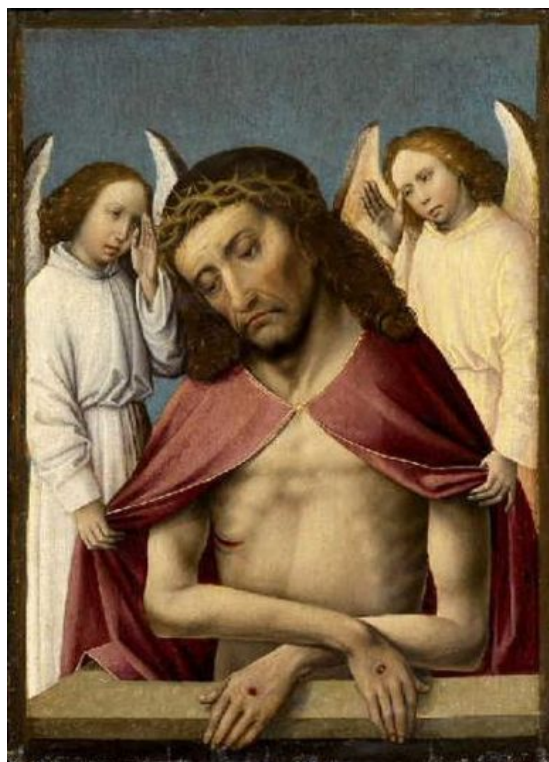

Christ de Douleur

par Colyn de Coter

Datation : -1493

Collection(s) documentaire(s) : Peintures des Pays-Bas méridionaux

Type(s) d'oeuvre : peinture

Matériau(x) : bois

Dimensions : Hauteur : 57 cm Largeur : 48 cm